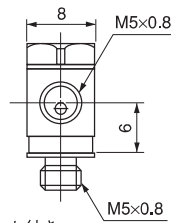

ユニバーサルエルボブロック
品番: BUVL-M5

質量 7.5g