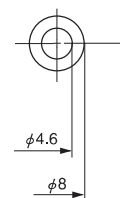

ガスケット
品番: MRG-5-01

厚さ 0.4mm

チューブ

クリップ
チューブ

加工チューブ

ブッシュ
継手

クイック
継手

クリップ
ケミファイター

竹のこ
継手

制御
シリーズ

治具・
付属品

技術資料

参考資料