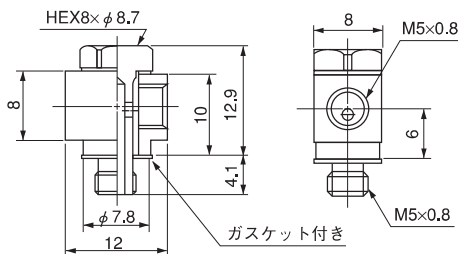

ユニバーサルエルボブロック
品番: BUVL-M5

質量 7.5g