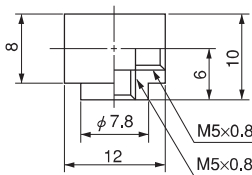

コネクタ

●ミリサイズ

品番	適用チューブサイズ 外径×内径 (mm)	ねじサイズ (M,R)	L (mm)	F チューブ 挿入長さ (mm)	d₂ (mm)	最小内径 (mm)	質量 (g)
BN3,5-M5	3.5×2	M5×0.8	13.5	6.5	1.0	1.0	2.0
BN4-M5	4×2.5	M5×0.8	13.5	6.5	1.5	1.5	2.0
BN6-M5	6×4	M5×0.8	15.0	8.0	3.0	2.0	2.5

バーブタイプ パーツ

エルボブロック
品番: BL-M5

質量 5.5g

アダプタニップル
品番: BAN-M5

質量 2.0g

ティーブロック
品番: BT-M5

質量 5.0g

アダプタブッシュ
品番: BAB-M5-PT1/8

質量 6.0g

ユニバーサルエルボブロック
品番: BUVL-M5

質量 7.5g

プラグ
品番: BBP-M5

質量 1.5g

ユニバーサルティーブロック
品番: BUVT-M5

質量 7.0g

ガスケット
品番: MRG-5-01

厚さ 0.4mm

チューブ

クリップ
チューブ

加工チューブ

ブッシュ
継手

クイック
継手

クリップ
ケミファイター

竹のこ
継手

制御
シリーズ

治具・
付属品

技術資料

参考資料