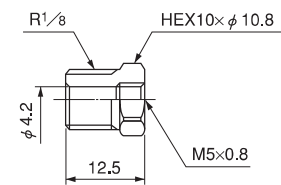

アダプタブッシュ
品番: BAB-M5-PT1/8

質量 6.0g