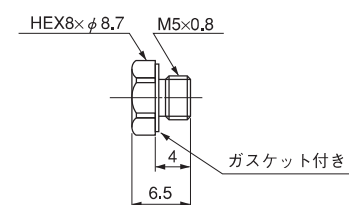

プラグ
品番: BBP-M5

質量 1.5g