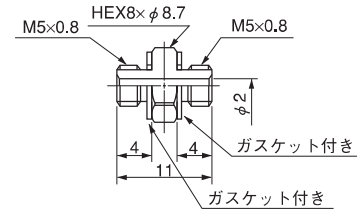

## バーブ継手の組合せ例

バーブ継手は、コネクタと各パーツの組合せであらゆる形状の製作が可能です。

<p>エルボ形状</p>	<p>組合せ例</p> <p>チューブサイズ：4×2.5 ねじサイズ：M5</p>	<p>(ボディ) エルボブロック BL-M5</p>	+	<p>(ねじ側) アダプタニップル BAN-M5</p>	+	<p>(チューブ側) コネクタ BN4-M5</p>	
<p>ティー形状</p>	<p>組合せ例</p> <p>チューブサイズ：6×4 ねじサイズ：R1/8</p>	<p>(ボディ) ティーブロック BT-M5</p>	+	<p>(ねじ側) アダプタニップル アダプタプッシュ BAN-M5 BAB-M5-PT1/8</p>	+	<p>(チューブ側) コネクタ コネクタ BN6-M5 BN6-M5</p>	
<p>サービスティー形状</p>	<p>組合せ例</p> <p>チューブサイズ：3.5×2 ねじサイズ：M5</p>	<p>(ボディ) ティーブロック BT-M5</p>	+	<p>(ねじ側) アダプタニップル BAN-M5</p>	+	<p>(チューブ側) コネクタ コネクタ BN3.5-M5 BN3.5-M5</p>	
<p>ユニオンエルボ形状</p>	<p>組合せ例</p> <p>チューブサイズ：4×2.5</p>	<p>(ボディ) エルボブロック BL-M5</p>	+	<p>(チューブ側) コネクタ コネクタ BN4-M5 BN4-M5</p>			
<p>ユニオンティー形状</p>	<p>組合せ例</p> <p>チューブサイズ：4×2.5</p>	<p>(ボディ) ティーブロック BT-M5</p>	+	<p>コネクタ BN4-M5</p>	+	<p>(チューブ側) コネクタ BN4-M5</p>	<p>コネクタ BN4-M5</p>
<p>ユニバーサルエルボ形状</p>	<p>組合せ例</p> <p>チューブサイズ：6×4 ねじサイズ：PT1/8</p>	<p>(ボディ) ユニバーサルエルボブロック BUVL-M5</p>	+	<p>(ねじ側) アダプタプッシュ BAB-M5-PT1/8</p>	+	<p>(チューブ側) コネクタ BN6-M5</p>	
<p>ユニバーサルティー形状</p>	<p>組合せ例</p> <p>チューブサイズ：3.5×2 ねじサイズ：M5</p>	<p>(ボディ、ねじ側) ユニバーサルティーブロック BUVT-M5</p>	+	<p>コネクタ BN3.5-M5</p>	+	<p>(チューブ側) コネクタ BN3.5-M5</p>	

コネクタ

●ミリサイズ

品番	適用チューブサイズ 外径×内径 (mm)	ねじサイズ (M,R)	L (mm)	F チューブ 挿入長さ (mm)	d <sub>2</sub> (mm)	最小内径 (mm)	質量 (g)
BN3,5-M5	3.5×2	M5×0.8	13.5	6.5	1.0	1.0	2.0
BN4-M5	4×2.5	M5×0.8	13.5	6.5	1.5	1.5	2.0
BN6-M5	6×4	M5×0.8	15.0	8.0	3.0	2.0	2.5

バーブタイプ パーツ

エルボブロック  
品番: BL-M5

質量 5.5g

アダプタニップル  
品番: BAN-M5

質量 2.0g

ティーブロック  
品番: BT-M5

質量 5.0g

アダプタブッシュ  
品番: BAB-M5-PT1/8