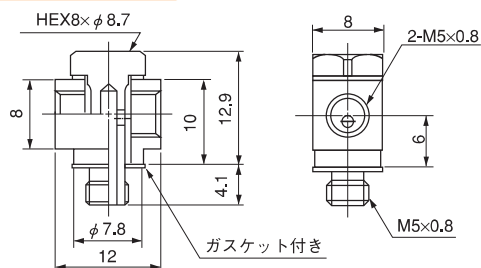

コネクタ

●ミリサイズ

品番	適用チューブサイズ 外径×内径 (mm)	ねじサイズ (M,R)	L (mm)	F チューブ 挿入長さ (mm)	d <sub>2</sub> (mm)	最小内径 (mm)	質量 (g)
BN3,5-M5	3.5×2	M5×0.8	13.5	6.5	1.0	1.0	2.0
BN4-M5	4×2.5	M5×0.8	13.5	6.5	1.5	1.5	2.0
BN6-M5	6×4	M5×0.8	15.0	8.0	3.0	2.0	2.5

質量 6.0g

ユニバーサルエルボブロック  
品番: BUVL-M5

質量 7.5g

プラグ  
品番: BBP-M5

質量 1.5g

ユニバーサルティーブロック  
品番: BUVT-M5

質量 7.0g

ガスケット  
品番: MRG-5-01