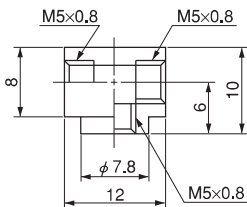

ティーブロック
品番: BT-M5

質量 5.0g