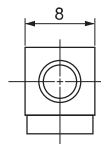

## バーブ継手の組合せ例

バーブ継手は、コネクタと各パーツの組合せであらゆる形状の製作が可能です。

<p>エルボ形状</p>	<p>組合せ例</p> <p>チューブサイズ：4×2.5 ねじサイズ：M5</p>	<p>(ボディ) エルボブロック BL-M5</p>	+	<p>(ねじ側) アダプタニップル BAN-M5</p>	+	<p>(チューブ側) コネクタ BN4-M5</p>	
<p>ティー形状</p>	<p>組合せ例</p> <p>チューブサイズ：6×4 ねじサイズ：R1/8</p>	<p>(ボディ) ティーブロック BT-M5</p>	+	<p>(ねじ側) アダプタニップル アダプタプッシュ BAN-M5 BAB-M5-PT1/8</p>	+	<p>(チューブ側) コネクタ コネクタ BN6-M5 BN6-M5</p>	
<p>サービスティー形状</p>	<p>組合せ例</p> <p>チューブサイズ：3.5×2 ねじサイズ：M5</p>	<p>(ボディ) ティーブロック BT-M5</p>	+	<p>(ねじ側) アダプタニップル BAN-M5</p>	+	<p>(チューブ側) コネクタ コネクタ BN3.5-M5 BN3.5-M5</p>	
<p>ユニオンエルボ形状</p>	<p>組合せ例</p> <p>チューブサイズ：4×2.5</p>	<p>(ボディ) エルボブロック BL-M5</p>	+	<p>(チューブ側) コネクタ コネクタ BN4-M5 BN4-M5</p>			
<p>ユニオンティー形状</p>	<p>組合せ例</p> <p>チューブサイズ：4×2.5</p>	<p>(ボディ) ティーブロック BT-M5</p>	+	<p>コネクタ BN4-M5</p>	+	<p>(チューブ側) コネクタ BN4-M5</p>	<p>コネクタ BN4-M5</p>
<p>ユニバーサルエルボ形状</p>	<p>組合せ例</p> <p>チューブサイズ：6×4 ねじサイズ：PT1/8</p>	<p>(ボディ) ユニバーサルエルボブロック BUVL-M5</p>	+	<p>(ねじ側) アダプタプッシュ BAB-M5-PT1/8</p>	+	<p>(チューブ側) コネクタ BN6-M5</p>	
<p>ユニバーサルティー形状</p>	<p>組合せ例</p> <p>チューブサイズ：3.5×2 ねじサイズ：M5</p>	<p>(ボディ、ねじ側) ユニバーサルティーブロック BUVT-M5</p>	+	<p>コネクタ BN3.5-M5</p>	+	<p>(チューブ側) コネクタ BN3.5-M5</p>	

コネクタ

●ミリサイズ

品番	適用チューブサイズ 外径×内径 (mm)	ねじサイズ (M,R)	L (mm)	F チューブ 挿入長さ (mm)	d <sub>2</sub> (mm)	最小内径 (mm)	質量 (g)
BN3,5-M5	3.5×2	M5×0.8	13.5	6.5	1.0	1.0	2.0
BN4-M5	4×2.5	M5×0.8	13.5	6.5	1.5	1.5	2.0
BN6-M5	6×4	M5×0.8	15.0	8.0	3.0	2.0	2.5

バーブタイプ パーツ

エルボブロック  
品番: BL-M5

質量 5.5g

アダプタニップル  
品番: BAN-M5

質量 2.0g

ティーブロック  
品番: BT-M5

質量 5.0g

アダプタブッシュ  
品番: BAB-M5-PT1/8