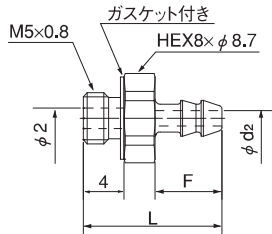

### 取付方法

チューブ接続部分（竹のご部分）にチューブの先端が奥に当たるまで差し込んでください。ねじ部の取付方法はプッシュワンシリーズに準じます。

## バーブ継手の組合せ例

バーブ継手は、コネクタと各パーツの組合せであらゆる形状の製作が可能です。

<p>エルボ形状</p>	<p>組合せ例</p> <p>チューブサイズ：4×2.5 ねじサイズ：M5</p>	<p>(ボディ) エルボブロック BL-M5</p>	+	<p>(ねじ側) アダプタニップル BAN-M5</p>	+	<p>(チューブ側) コネクタ BN4-M5</p>	
<p>ティー形状</p>	<p>組合せ例</p> <p>チューブサイズ：6×4 ねじサイズ：R1/8</p>	<p>(ボディ) ティーブロック BT-M5</p>	+	<p>(ねじ側) アダプタニップル アダプタプッシュ BAN-M5 BAB-M5-PT1/8</p>	+	<p>(チューブ側) コネクタ コネクタ BN6-M5 BN6-M5</p>	
<p>サービスティー形状</p>	<p>組合せ例</p> <p>チューブサイズ：3.5×2 ねじサイズ：M5</p>	<p>(ボディ) ティーブロック BT-M5</p>	+	<p>(ねじ側) アダプタニップル BAN-M5</p>	+	<p>(チューブ側) コネクタ コネクタ BN3.5-M5 BN3.5-M5</p>	
<p>ユニオンエルボ形状</p>	<p>組合せ例</p> <p>チューブサイズ：4×2.5</p>	<p>(ボディ) エルボブロック BL-M5</p>	+	<p>(チューブ側) コネクタ コネクタ BN4-M5 BN4-M5</p>			
<p>ユニオンティー形状</p>	<p>組合せ例</p> <p>チューブサイズ：4×2.5</p>	<p>(ボディ) ティーブロック BT-M5</p>	+	<p>コネクタ BN4-M5</p>	+	<p>(チューブ側) コネクタ BN4-M5</p>	<p>コネクタ BN4-M5</p>
<p>ユニバーサルエルボ形状</p>	<p>組合せ例</p> <p>チューブサイズ：6×4 ねじサイズ：PT1/8</p>	<p>(ボディ) ユニバーサルエルボブロック BUVL-M5</p>	+	<p>(ねじ側) アダプタプッシュ BAB-M5-PT1/8</p>	+	<p>(チューブ側) コネクタ BN6-M5</p>	
<p>ユニバーサルティー形状</p>	<p>組合せ例</p> <p>チューブサイズ：3.5×2 ねじサイズ：M5</p>	<p>(ボディ、ねじ側) ユニバーサルティーブロック BUVT-M5</p>	+	<p>コネクタ BN3.5-M5</p>	+	<p>(チューブ側) コネクタ BN3.5-M5</p>	

コネクタ

●ミリサイズ

品番	適用チューブサイズ 外径×内径 (mm)	ねじサイズ (M,R)	L (mm)	F チューブ 挿入長さ (mm)	d <sub>2</sub> (mm)	最小内径 (mm)	質量 (g)
BN3,5-M5	3.5×2	M5×0.8	13.5	6.5	1.0	1.0	2.0
BN4-M5	4×2.5	M5×0.8	13.5	6.5	1.5	1.5	2.0
BN6-M5	6×4	M5×0.8	15.0	8.0	3.0	2.0	2.5